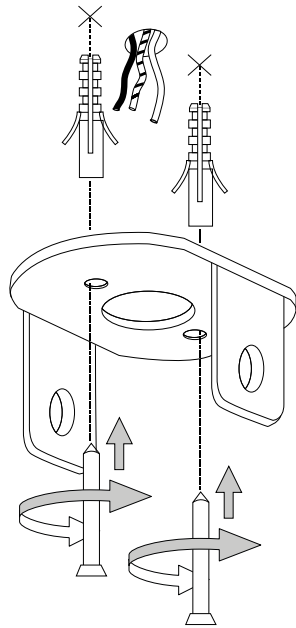

REV 20/08/2018

IDEAL LUX s.r.l.

Via Taglio Destro 32
30035 Mirano (VE) Italy
www.ideal-lux.com

IDEAL LUX Warehouse

Via delle Industrie, 8/D
30036 Santa Maria di Sala (Venezia)
8.00 - 12.00 / 13.30 - 17.00