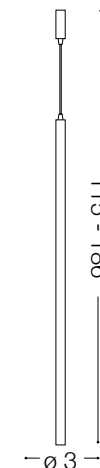

IDEAL LUX s.r.l.

Via Taglio Destro 32
30035 Mirano (VE) Italy
www.ideal-lux.com

IDEAL LUX Warehouse

Via delle Industrie, 8/D
30036 Santa Maria di Sala (Venezia)
8.00 - 12.00 / 13.30 - 17.00