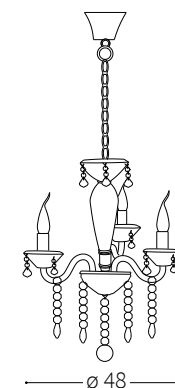

## Tiepolo SP3

Lampada a sospensione  
Suspension lamp  
Suspension  
Pendelleuchte  
Lámpara colgante  
Люстры и подвесы

max 3 x 40W E14 / 220~240V  
50/60Hz  
- 8021696034706 TRASPARENTE

70 - 130

ø 48

IDEAL LUX s.r.l.