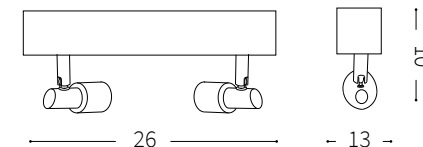

## Slem AP2

Lampada da parete e soffitto  
Wall and ceiling lamp  
Applique et plafonnier  
Wandleuchte und deckenleuchte  
Lámpara de pared y de techo  
Настенные и потолочные светильники

max 2 x 50W GU10 / 220~240V  
50/60Hz  
- 8021696142081 BIANCO  
- 8021696142050 CROMO  
- 8021696018836 NICKEL